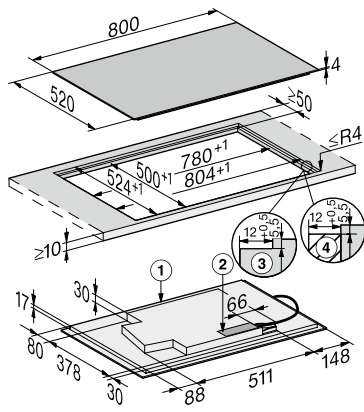

KM 7879 FL
Induktionshäll
med TempControl för perfekta stekresultat

KM 7679 FL, KM 7879 FL, flush (installation drawing)