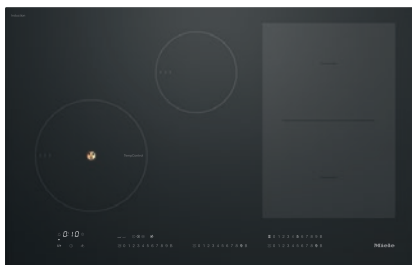

KM 7879 FL
Induktionshäll
med TempControl för perfekta stekresultat

EAN: 4002516339571 / Materialnummer: 11508110 /
Gamla materialnummer: 26787970DFS

Äggklocka	•
Avstängningsautomatik	•
Varmhållning Plus	•
Individuella inställningsmöjligheter (till exempel ljudsignaler)	•
Effektivitet och hållbarhet	
Anslutningseffekt i frånläge i W	0,5
Anslutningseffekt i standbyläge i W	1,0
Anslutningseffekt i nätverksanslutet standbyläge i W	2,0
Tid till automatisk koppling i frånläge i min	20
Tid till automatisk koppling i standbyläge i min	20
Tid till automatisk koppling i nätverksanslutet standbyläge i min	20
Skötselkomfort	
Glaskeramik som är enkel att rengöra	•
Torkskydd	•
Säkerhet	
Säkerhetsavstängning	•
Spärrfunktion	•
Driftspärr	•
Integrerad kylfläkt	•
Överhettningsskydd	•
Restvärmeindikering	•
Tekniska data	
Dimensioner, mm (bredd)	800
Dimensioner, mm (höjd)	51
Dimensioner, mm (djup)	520
Ursågningsmått i mm (bredd) vid ovanpåliggande montering	780
Inbyggnadshöjd inkl. anslutningsdosa, mm	51
Ursågningsmått i mm (djup) vid ovanpåliggande montering	500
Inre ursågningsmått i mm (bredd) vid planmontering	780
Inre ursågningsmått i mm (djup) vid planmontering	500
Vikt, kg	13
Yttre ursågningsmått i mm (bredd) vid planmontering	804
Yttre ursågningsmått i mm (djup) vid planmontering	524
Total anslutningseffekt, KW	7,30
Längd anslutningskabel, m	1,4
Spänning i V	230
Frekvens i Hz	50-60
Medföljande tillbehör	
Antal anslutningskablar med stickpropp	Ja