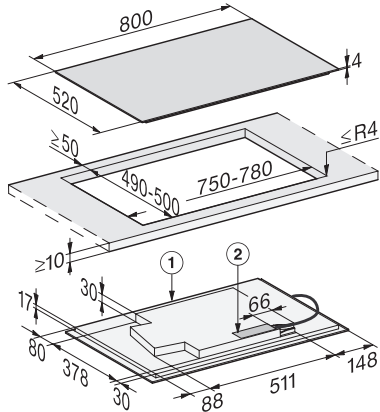

KM 7679 FL, KM 7879 FL, overlying (installation drawing)